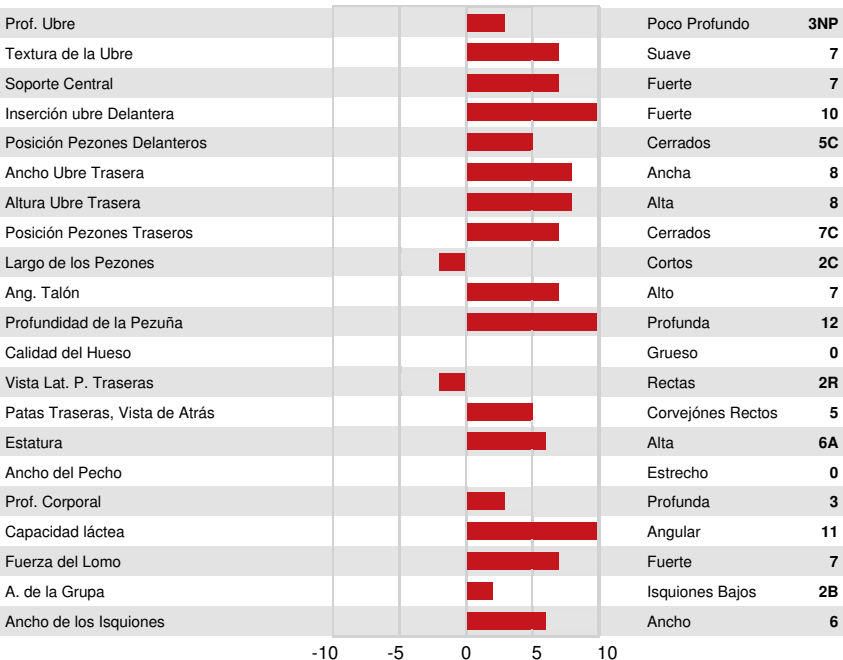

FARNEAR DELTA-LAMBDA
S-S-I DOC HAVE NOT 8783 EX-92-4YR-USA
WOODCREST KING DOC
FLY-HIGHER JEDI HAVENOT VG-87-5YR-CAN
S-S-I MONTROSS JEDI
COOKIECUTTER MASY HASHES VG-85-2YR-USA

GPA LPI +3463 PRO$ 1698

DPF MFF RDF BLF BYF MWF CVF HH1F HH2F HH3F HH4F HH5F HH6F HCDF HMWF

Reg. #: HO840M3217720891 aAa: 243615 DMS: 126,246
Nacimiento: 04/16/2021 Caseina Kappa: BB Caseina Beta: A1A2

PRODUCCIÓN				GPA 24* APR	
G Hatos		G Hijas		84% Conf.	
Leche kg	1259	Grasa kg	43	Grasa %	-0.06
Proteína kg	63	Proteína %	+0.17		
Eficiencia de Conversión	101	RMC	94	Eficiencia Metano	101

SALUD Y FERTILIDAD		Inmunidad	90
Vida en el Hato	106	Inmunidad de los terneros	98
SCS	99	Habilidad al Parto	103
Fertilidad de la Hija	100	Habilidad de las Hijas al Parto	98
Puntaje de Condición Corporal	93	Rapidez en el Ordeño	101
Resistencia a Mastitis	99	Temperamento Lechero	104
Persistencia de la lactación	97	Resistencia a Enfermedades Metabólicas	106

CONFORMACIÓN		GPA 24* APR	
G Hatos		G Hijas	
Conformación	12	Fortaleza Lechera	9
Sistema Mamario	10	Grupa	6
Patas y Pezuñas	6		

S-S-I DOC HAVE NOT 8784

FULL SISTER TO DAM - SOLD WITH PACKAGE OF PREGNANCIES FOR $1.9M IN JUNE 2022